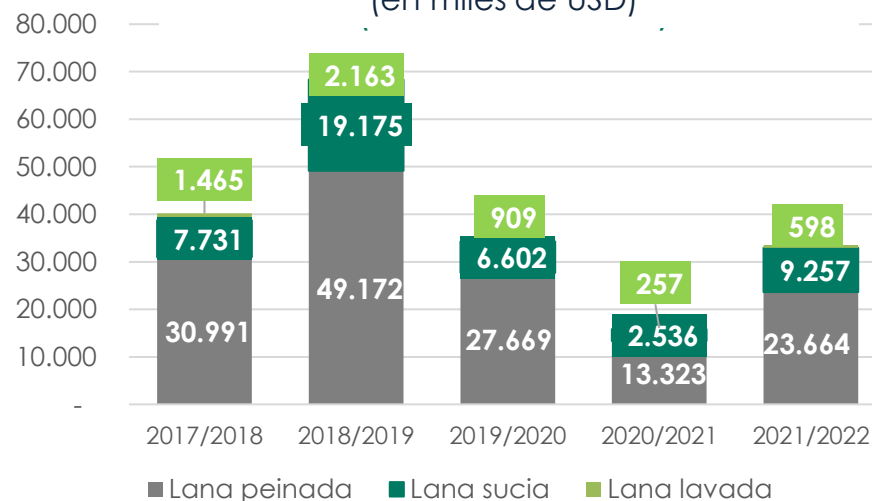

//LANA| Zafra 2021/2022 –Septiembre 2021

Exportación de lana (en toneladas Base Sucia)

2.379

Septiembre 2021

▲ 107%

Var.interanual
Septiembre 2021 vs 2020

6.165

Jul.21-Septiembre 2021

▲ 60%

Var. Jul. 21-Septiembre 21
vs Jul.20-Septiembre 20

Composición de las exportaciones (en toneladas Base Sucia)

Composición de las exportaciones (en toneladas Base Sucia)

Julio/Septiembre Zafra 2020/2021

Exportación de lana (en miles de USD)

13.298

Septiembre 2021

▲ 195%

Var.interanual
Septiembre 2021 vs 2020

33.519

Jul. 21- Septiembre 2021

▲ 108%

Var. Jul. 21-Septiembre 21
vs Jul.20 - Septiembre 20

Composición de las exportaciones (en miles de USD)

Julio/Septiembre - Zafra 2021/2022