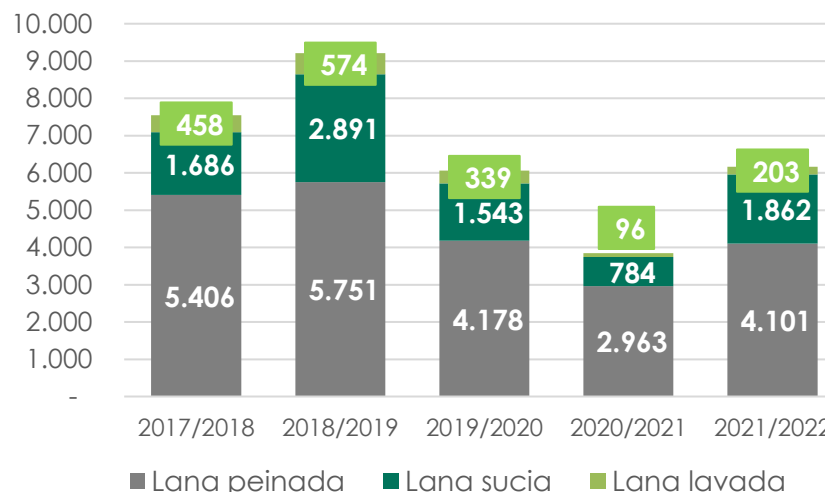

//LANA| Zafra 2021/2022 –Septiembre 2021

Exportación de lana (en toneladas Base Sucia)

2.379

Septiembre 2021

▲ 107%

Var.interanual
Septiembre 2021 vs 2020

6.165

Jul.21-Septiembre 2021

▲ 60%

Var. Jul. 21-Septiembre 21
vs Jul.20-Septiembre 20

Composición de las exportaciones (en toneladas Base Sucia)

Composición de las exportaciones (en toneladas Base Sucia)

Julio/Septiembre Zafra 2020/2021

Exportación de lana (en miles de USD)

13.298

Septiembre 2021

▲ 195%

Var.interanual
Septiembre 2021 vs 2020

33.519

Jul. 21- Septiembre 2021

▲ 108%