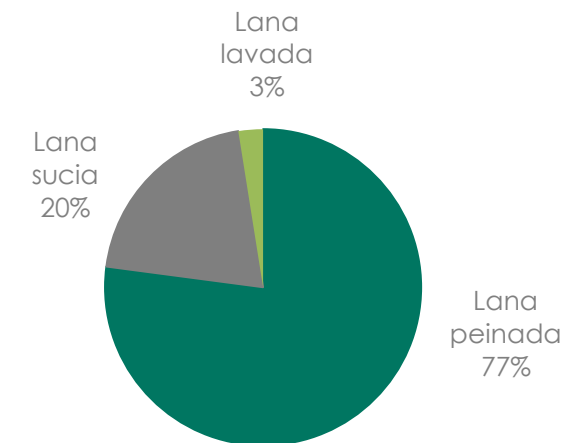

▲ 60%

Var. Jul. 21-Septiembre 21
vs Jul.20-Septiembre 20

Composición de las exportaciones (en toneladas Base Sucia)

Composición de las exportaciones (en toneladas Base Sucia)

Julio/Septiembre Zafra 2020/2021