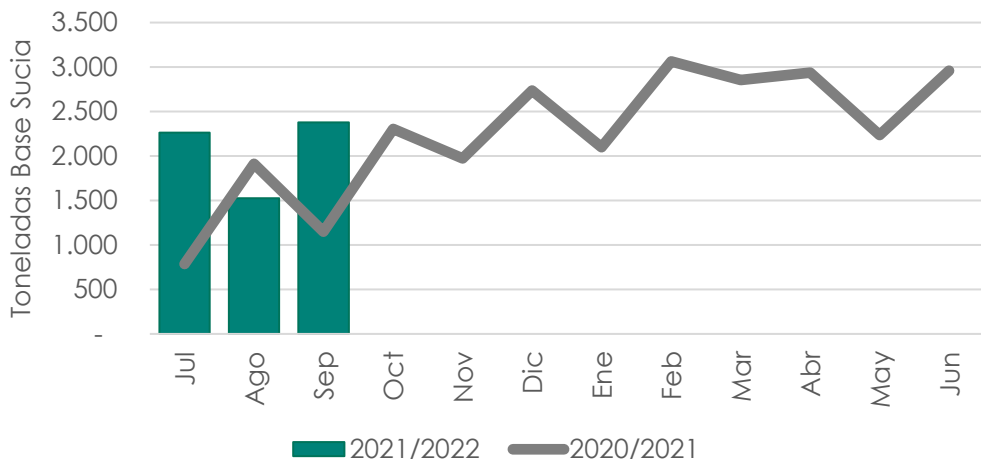

//LANA| Zafra 2021/2022 –Septiembre 2021

Exportación de lana (en toneladas Base Sucia)

2.379

Septiembre 2021

▲ 107%

Var.interanual
Septiembre 2021 vs 2020

6.165

Jul.21-Septiembre 2021

▲ 60%

Var. Jul. 21-Septiembre 21
vs Jul.20-Septiembre 20

Composición de las exportaciones (en toneladas Base Sucia)

Composición de las exportaciones (en toneladas Base Sucia)

Julio/Septiembre Zafra 2020/2021

Exportación de lana (en miles de USD)

13.298

Septiembre 2021

▲ 195%

Var.interanual
Septiembre 2021 vs 2020

33.519

Jul. 21- Septiembre 2021

▲ 108%